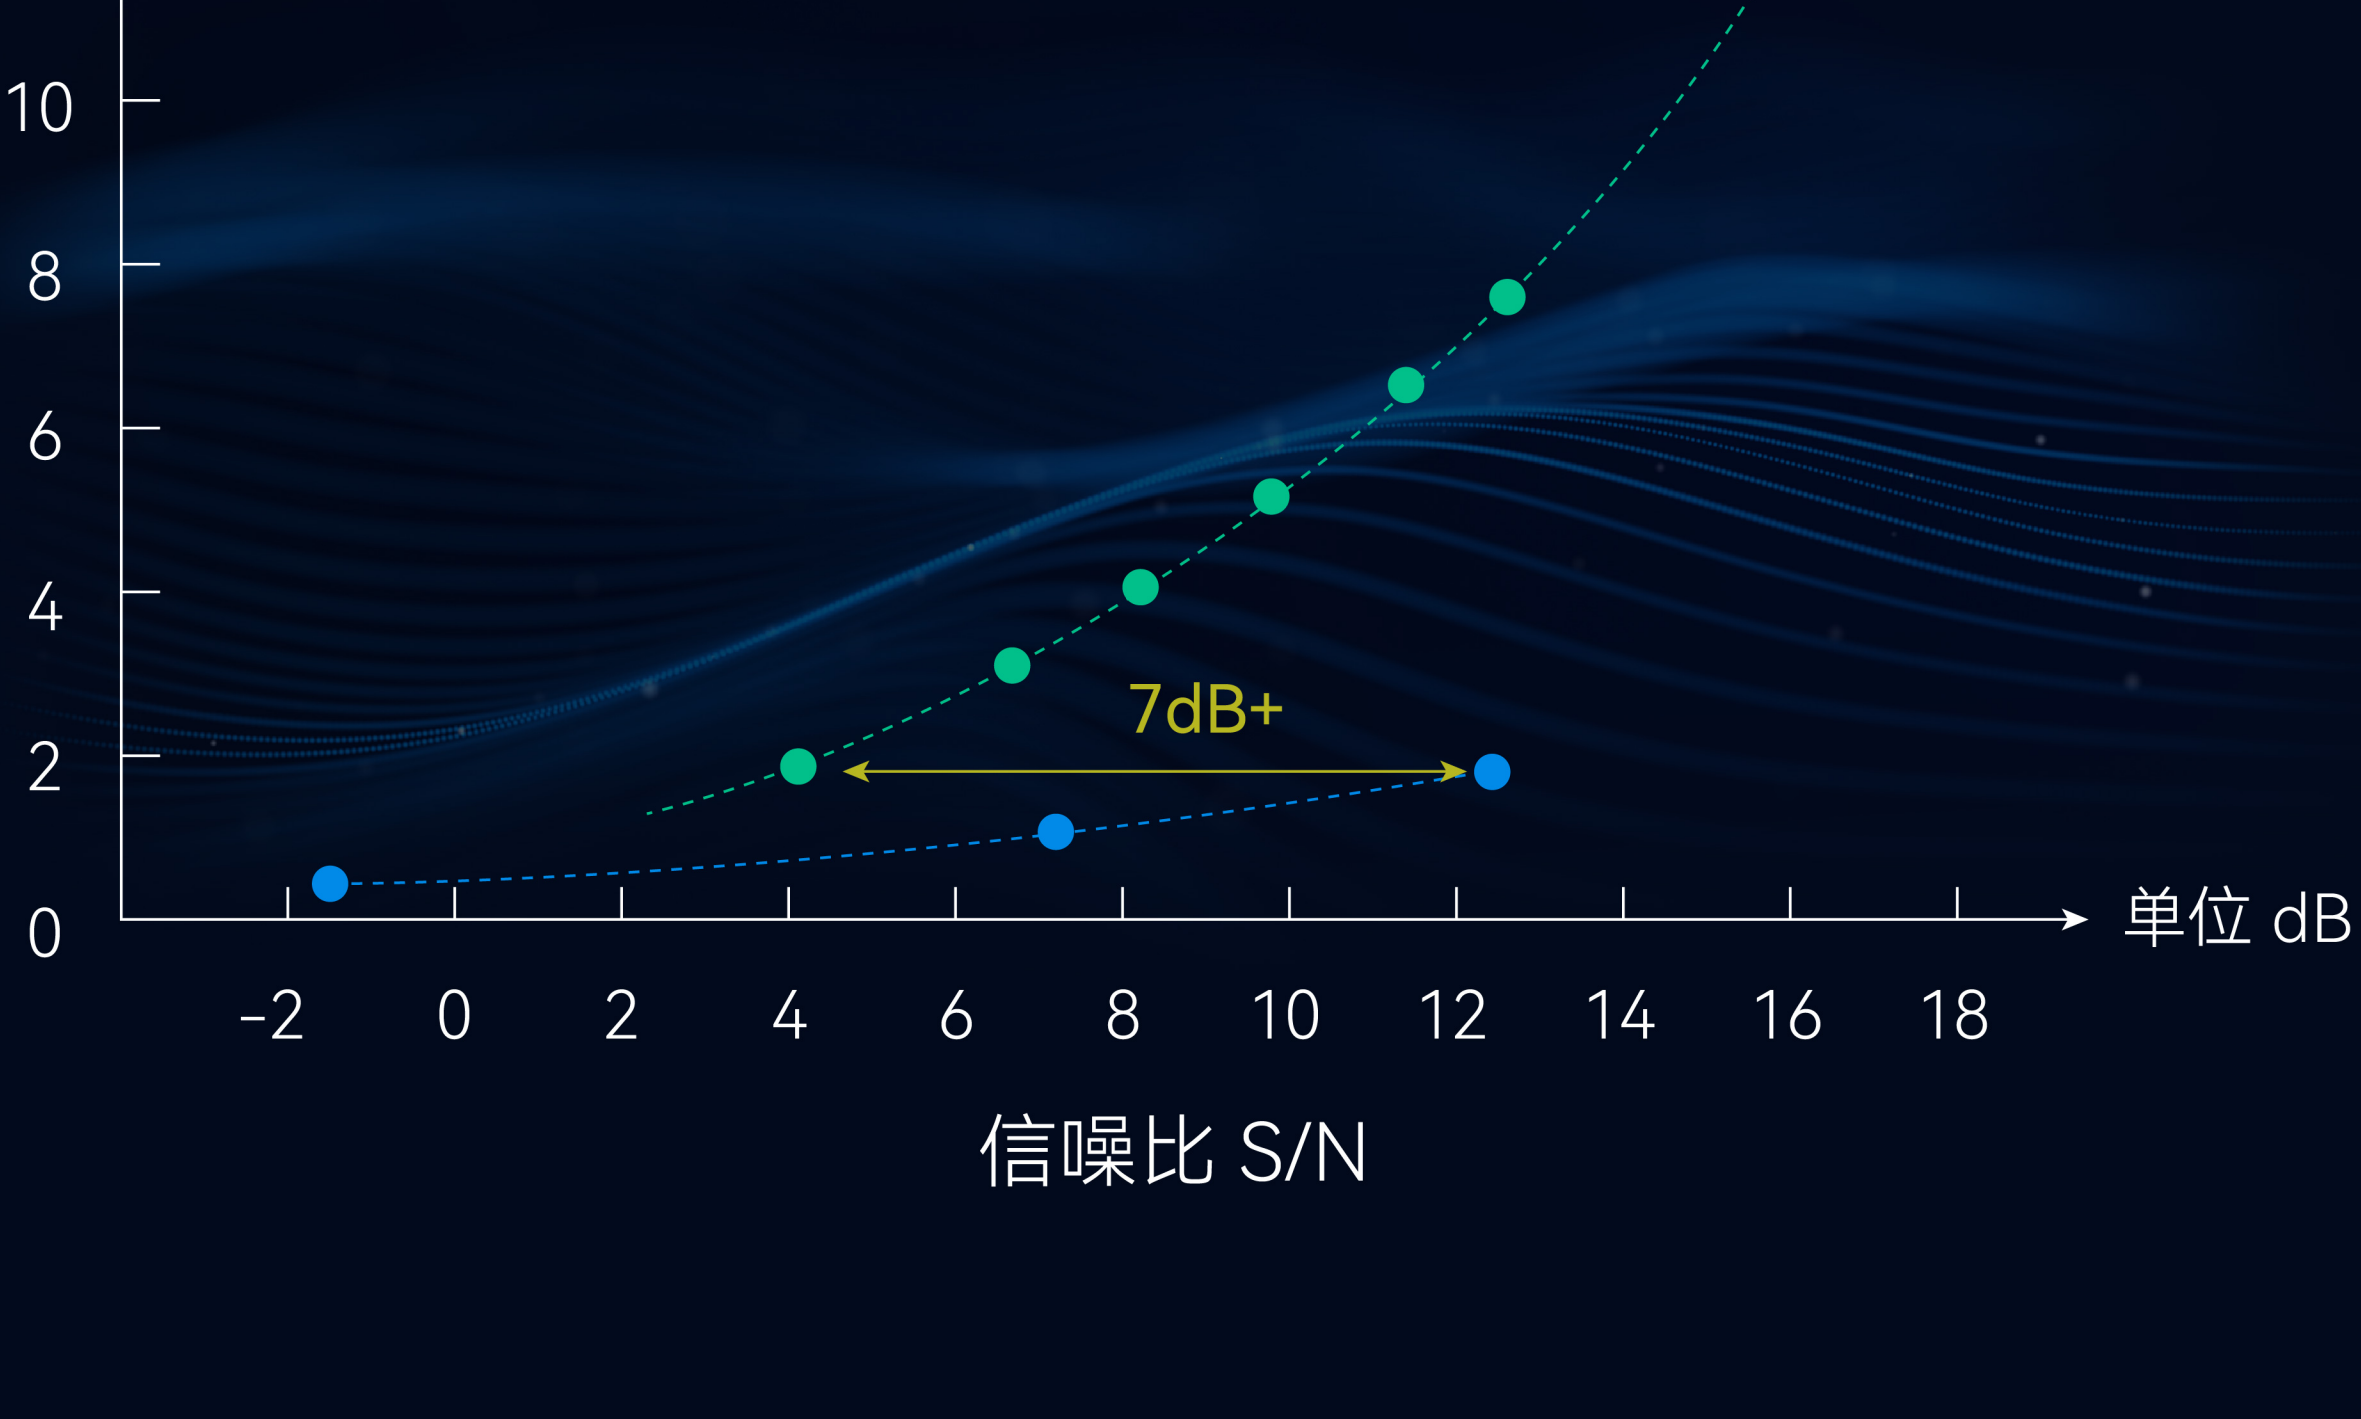

星闪：“抗干扰神器”

Polar码：首次用于无线短距连接

5G广域连接

无线短距连接

吞吐量
单位 Mbps

● 星闪技术：4M带宽，8PSK，Polar

● 传统技术：2M带宽，GFSK，卷积码

干扰避让机制：哪里干扰少，走哪里！

初始择优信道

干扰避让机制

星闪抗干扰能力 ↑ 7dB

犹如金钟罩外加了一层“铁布衫”

星闪使能“一致体验”

音频体验 不打折
即便身处人流密集的机场、高铁站

电竞外设 不掉链
不再担忧周边干扰影响外设稳定性

手表电话 不漏接
再大的空间也不错过每个重要呼叫