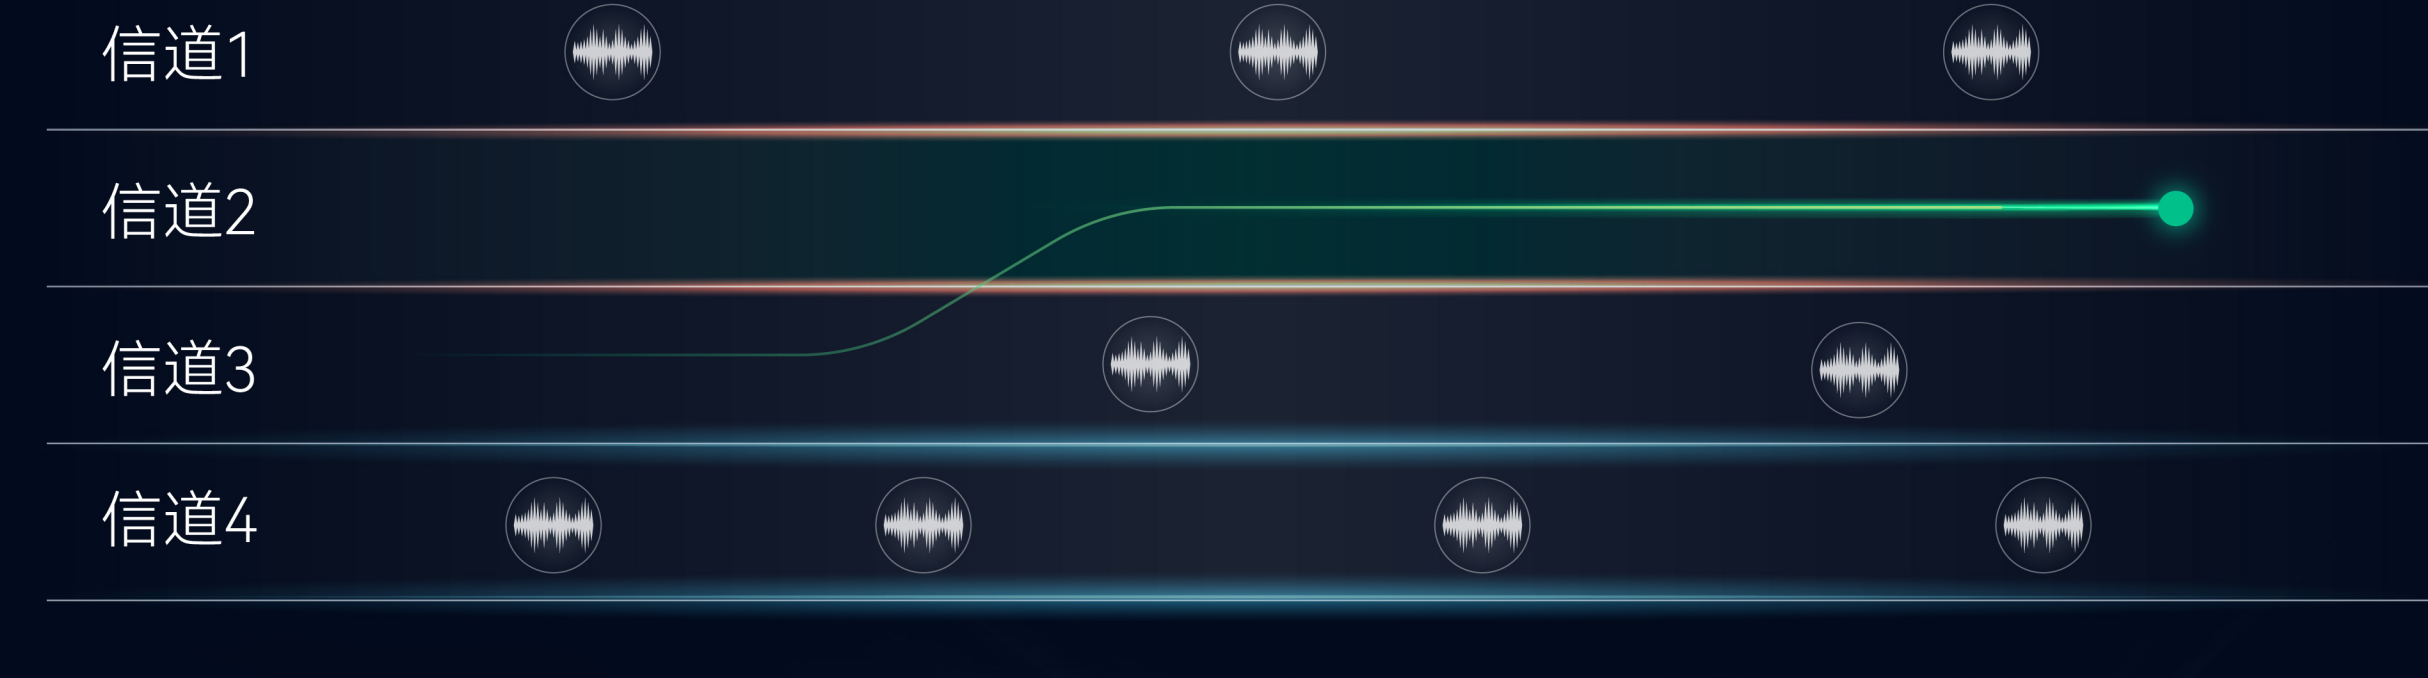

星闪点亮万物互联

抗干扰篇

无线干扰，无处不在

蓝牙

ZigBee

2.4GHz汇聚多种无线连接技术

2.4G
无线电

WiFi

星闪：“抗干扰神器”

Polar码：首次用于无线短距连接

5G广域连接

无线短距连接

吞吐量
单位 Mbps

● 星闪技术：4M带宽，8PSK，Polar

● 传统技术：2M带宽，GFSK，卷积码

干扰避让机制：哪里干扰少，走哪里！

初始择优信道

干扰避让机制

星闪抗干扰能力 ↑ 7dB

犹如金钟罩外加了一层“铁布衫”

星闪使能“一致体验”

音频体验 不打折
即便身处人流密集的机场、高铁站

电竞外设 不掉链
不再担忧周边干扰影响外设稳定性

手表电话 不漏接
再大的空间也不错过每个重要呼叫